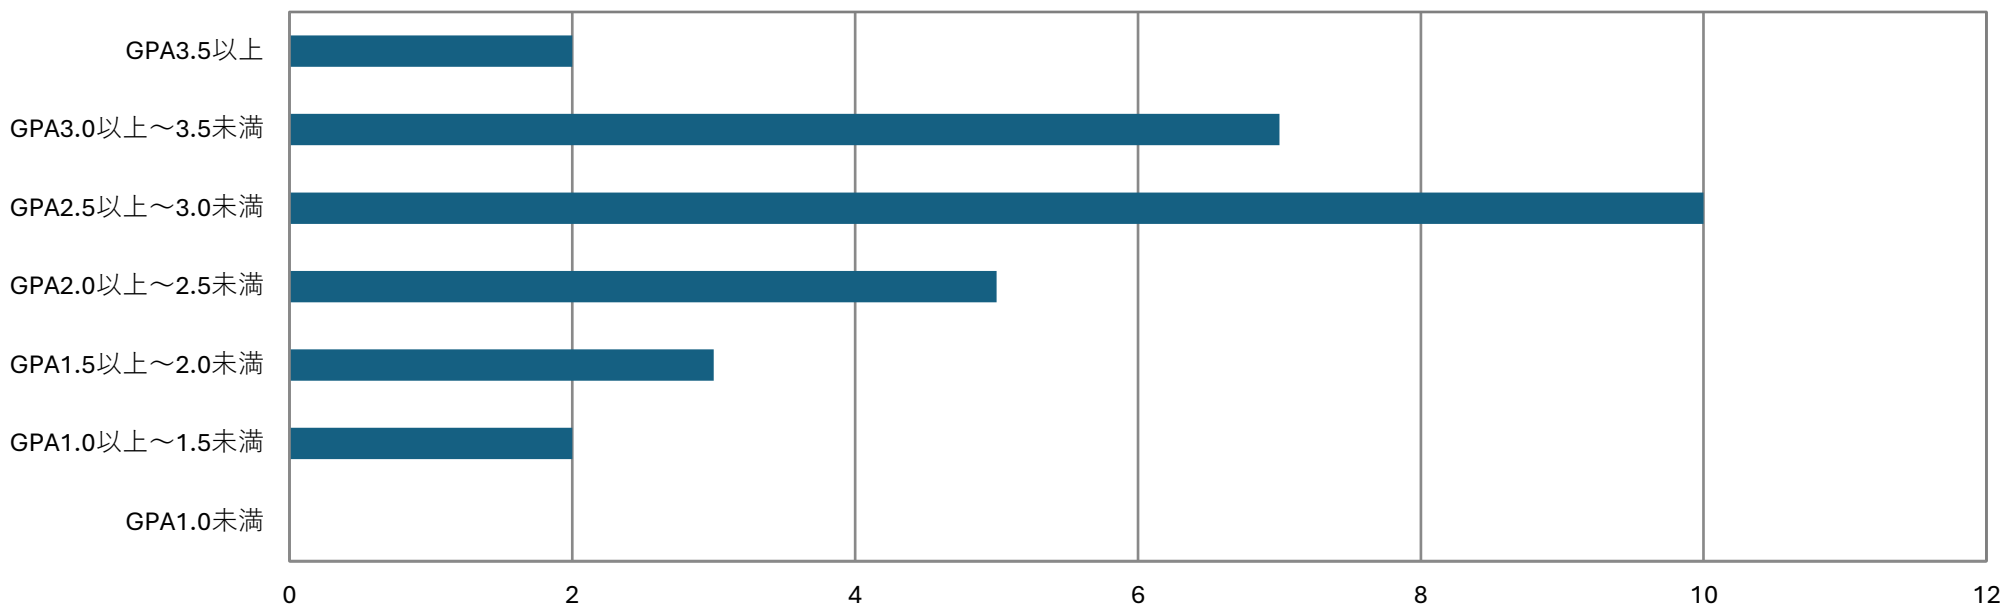

# 客観的な指標に基づく成績分布

令和7年度GPAの分布状況  
(幼児保育学科55期生2年次 29名)

	GPA1.0未満	GPA1.0以上～1.5未満	GPA1.5以上～2.0未満	GPA2.0以上～2.5未満	GPA2.5以上～3.0未満	GPA3.0以上～3.5未満	GPA3.5以上
■ 人数	0	2	3	5	10	7	2

下位4分の1 : GPA2.30以下 (7名)

# 客観的な指標に基づく成績分布

令和7年度GPAの分布状況  
(幼児保育学科56期生1年次 38名)

	GPA1.0未満	GPA1.0以上～1.5未満	GPA1.5以上～2.0未満	GPA2.0以上～2.5未満	GPA2.5以上～3.0未満	GPA3.0以上～3.5未満	GPA3.5以上
■ 人数	0	0	3	10	13	9	3

下位 4 分の 1 : GPA2.26以下 (9名)