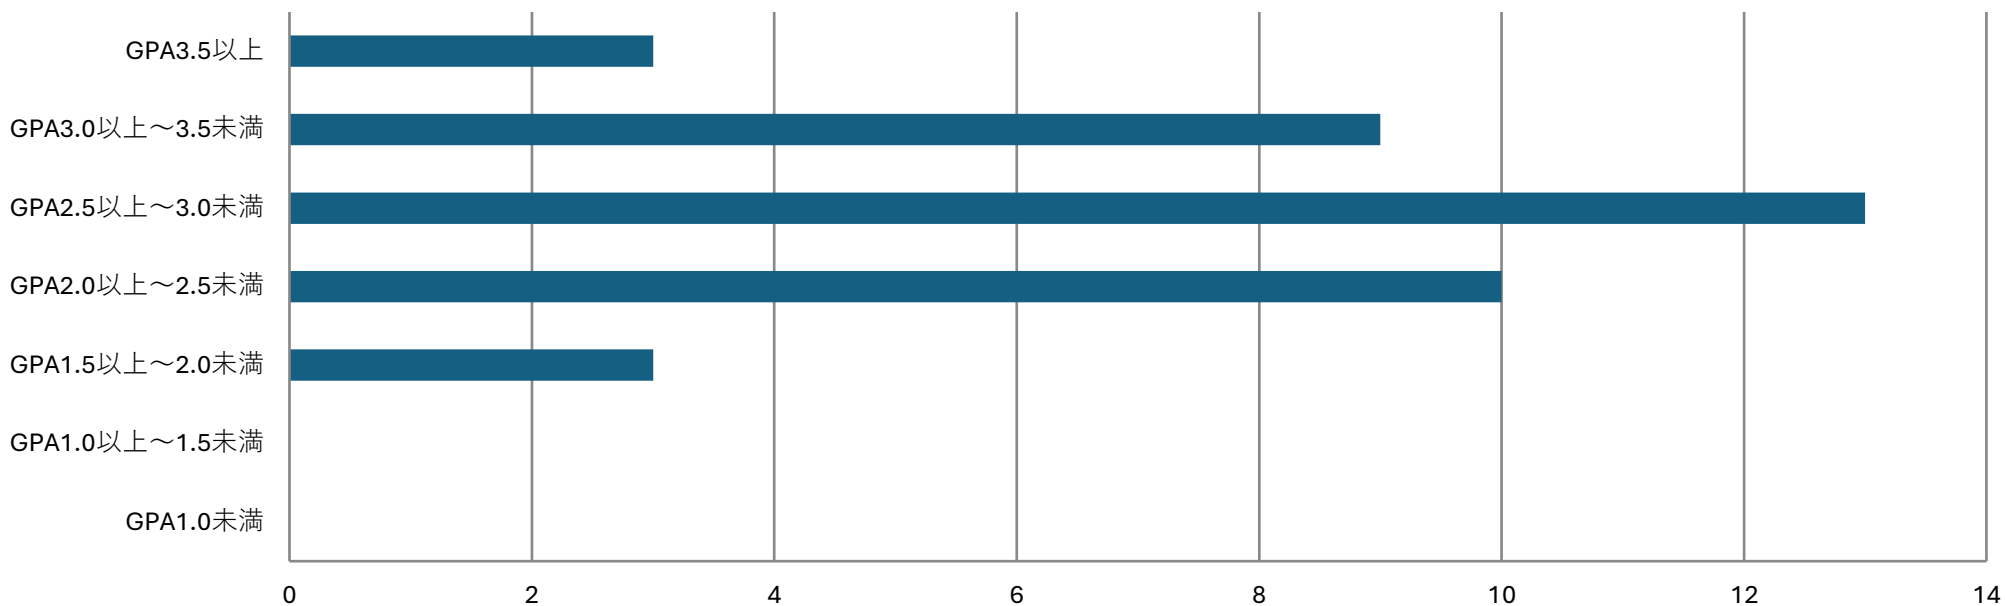

# 客観的な指標に基づく成績分布

令和7年度GPAの分布状況  
(幼児保育学科55期生2年次 29名)

	GPA1.0未満	GPA1.0以上～1.5未満	GPA1.5以上～2.0未満	GPA2.0以上～2.5未満	GPA2.5以上～3.0未満	GPA3.0以上～3.5未満	GPA3.5以上
■ 人数	0	2	3	5	10	7	2

下位4分の1 : GPA2.30以下 (7名)

# 客観的な指標に基づく成績分布

令和7年度GPAの分布状況  
(幼児保育学科56期生1年次 38名)

	GPA1.0未満	GPA1.0以上～1.5未満	GPA1.5以上～2.0未満	GPA2.0以上～2.5未満	GPA2.5以上～3.0未満	GPA3.0以上～3.5未満	GPA3.5以上
■ 人数	0	0	3	10	13	9	3

下位 4 分の 1 : GPA2.26以下 (9名)