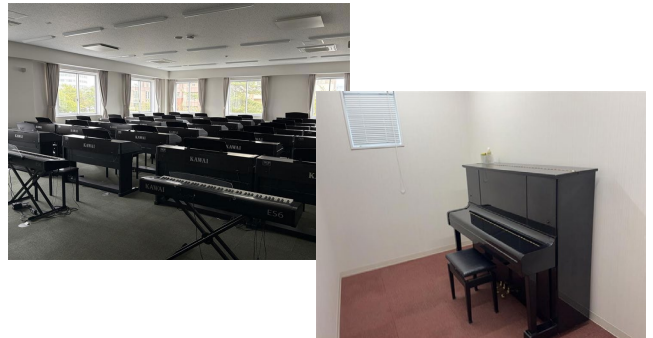

学校の施設をご紹介します！

おすすめスポット

Recommend

01

2号館 一階ラウンジ

2号館で授業が行われることが多いので、このフリースペースで昼食をとったり、休憩したりする学生がたくさんいます。

幼児保育の先生方とすれ違うことが多いので、あったときにはぜひ先生方に挨拶しましょう～！

Recommend

02

ピアノ 練習室

ピアノのレッスン室があります。広い部屋でヘッドホンをつけて行う教室と個室でレッスンをする部屋があり、自分のペースで行えるため、幼児保育学科の学生が多く訪れています。

Recommend

03

購買 キャンパスショップ

7号館の1階にあります。購買はお昼の時間になると学生がたくさん訪れます。お弁当やお菓子、飲み物を販売しています。私のお勧めは駄菓子コーナーです。おいしい駄菓子が販売されているのでぜひ訪れてみてください。

Recommend

04

体育館

体育の授業で使う体育館ですが、それ以外にもチアフルサークルが木曜日の二限にスポーツをして活動しています。フラフープやボールなど様々な用具が貸しだしされています。