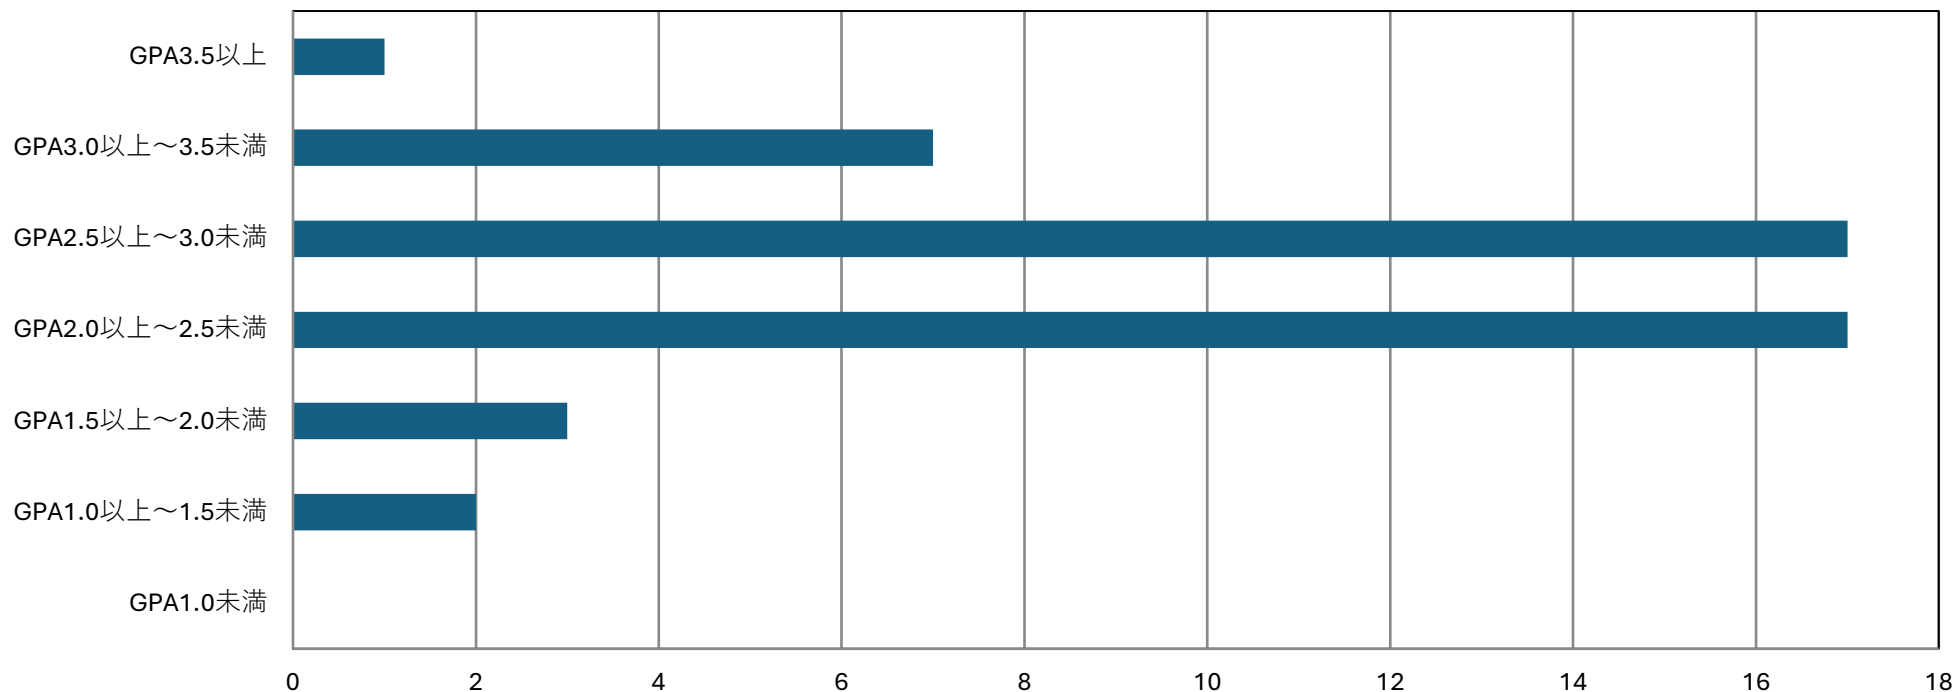

客観的な指標に基づく成績分布

令和5年度GPAの分布状況
(幼児保育学科53期生2年次 47名)

	GPA1.0未満	GPA1.0以上～1.5未満	GPA1.5以上～2.0未満	GPA2.0以上～2.5未満	GPA2.5以上～3.0未満	GPA3.0以上～3.5未満	GPA3.5以上
■ 人数	0	2	3	17	17	7	1

下位 4 分の 1 : GPA2.16以下 (11名)

客観的な指標に基づく成績分布

令和5年度GPAの分布状況
(幼児保育学科54期生1年次 39名)

	GPA1.0未満	GPA1.0以上～1.5未満	GPA1.5以上～2.0未満	GPA2.0以上～2.5未満	GPA2.5以上～3.0未満	GPA3.0以上～3.5未満	GPA3.5以上
■人数	0	1	5	8	8	16	1

下位4分の1 : GPA2.21以下 (9名)