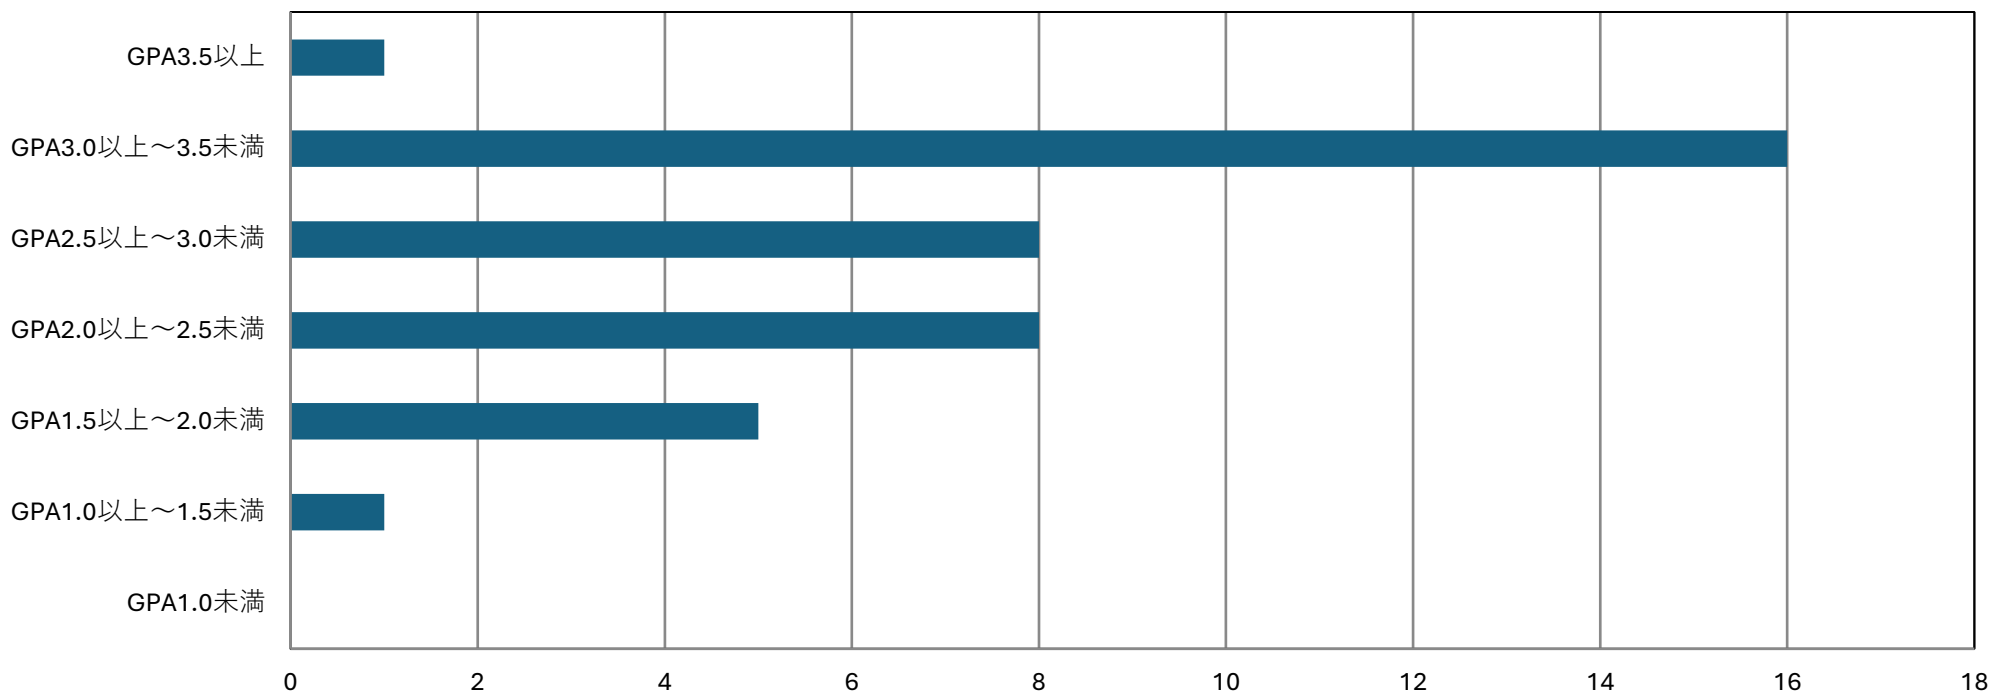

客観的な指標に基づく成績分布

令和5年度GPAの分布状況
(幼児保育学科53期生2年次 47名)

	GPA1.0未満	GPA1.0以上～1.5未満	GPA1.5以上～2.0未満	GPA2.0以上～2.5未満	GPA2.5以上～3.0未満	GPA3.0以上～3.5未満	GPA3.5以上
■ 人数	0	2	3	17	17	7	1

下位 4 分の 1 : GPA2.16以下 (11名)

客観的な指標に基づく成績分布

令和5年度GPAの分布状況
(幼児保育学科54期生1年次 39名)

	GPA1.0未満	GPA1.0以上～1.5未満	GPA1.5以上～2.0未満	GPA2.0以上～2.5未満	GPA2.5以上～3.0未満	GPA3.0以上～3.5未満	GPA3.5以上
■人数	0	1	5	8	8	16	1

下位4分の1 : GPA2.21以下 (9名)