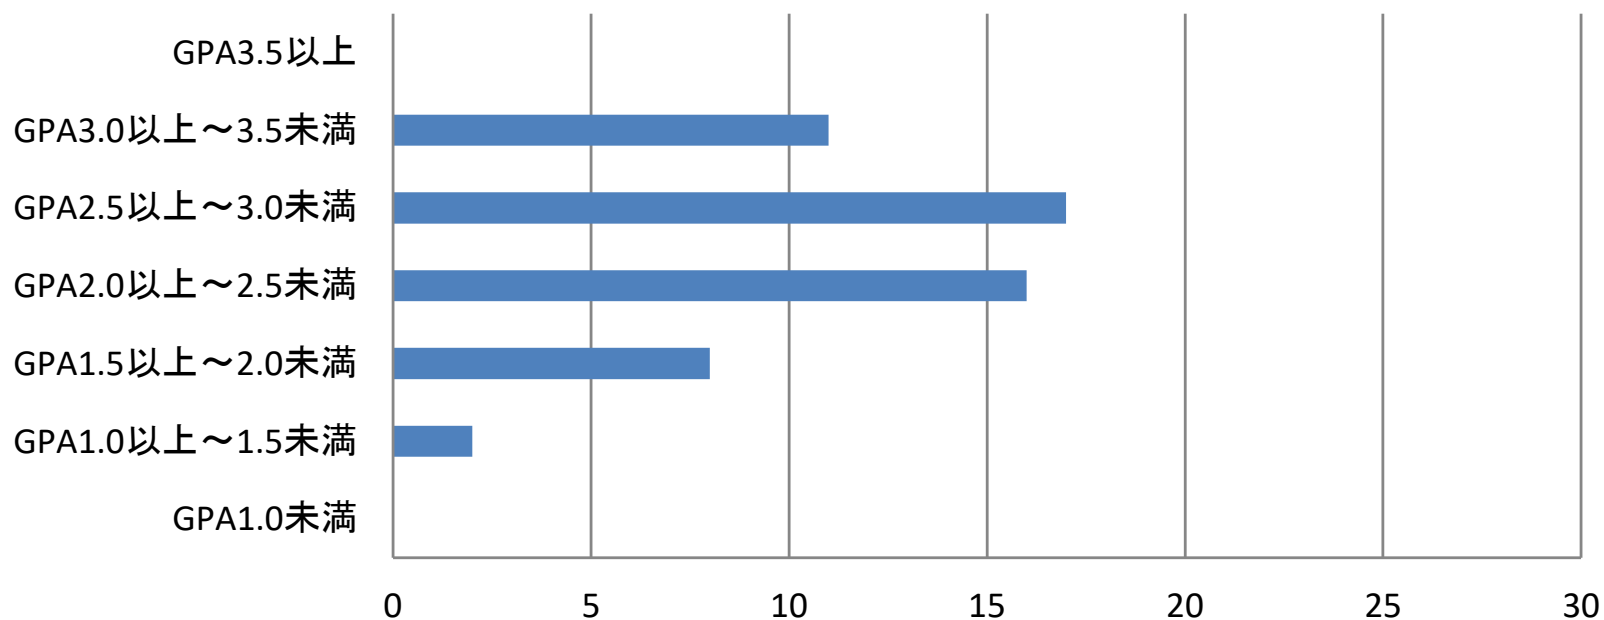

客観的な指標に基づく成績分布

令和3年度GPAの分布状況 (幼児保育学科51期生2年次 54名)

	GPA1.0未満	GPA1.0以上～1.5未満	GPA1.5以上～2.0未満	GPA2.0以上～2.5未満	GPA2.5以上～3.0未満	GPA3.0以上～3.5未満	GPA3.5以上
■ 人数	0	2	8	16	17	11	0

下位4分の1 : GPA2.15以下 (14名)