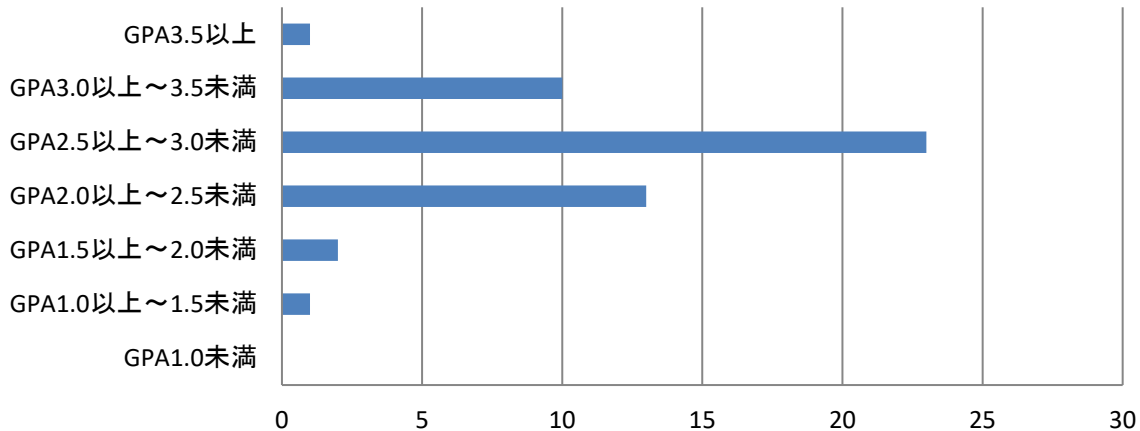

客観的な指標に基づく成績分布

令和4年度GPAの分布状況 (幼児保育学科53期生1年次 48名)

	GPA1.0未満	GPA1.0以上～1.5未満	GPA1.5以上～2.0未満	GPA2.0以上～2.5未満	GPA2.5以上～3.0未満	GPA3.0以上～3.5未満	GPA3.5以上
■ 人数	0	2	3	18	11	13	1

下位4分の1: GPA2.13以下(12名)

客観的な指標に基づく成績分布

令和4年度GPAの分布状況 (幼児保育学科52期生2年次 50名)

	GPA1.0未満	GPA1.0以上～1.5未満	GPA1.5以上～2.0未満	GPA2.0以上～2.5未満	GPA2.5以上～3.0未満	GPA3.0以上～3.5未満	GPA3.5以上
■ 人数	0	1	2	13	23	10	1

下位4分の1 : GPA2.35以下 (12名)