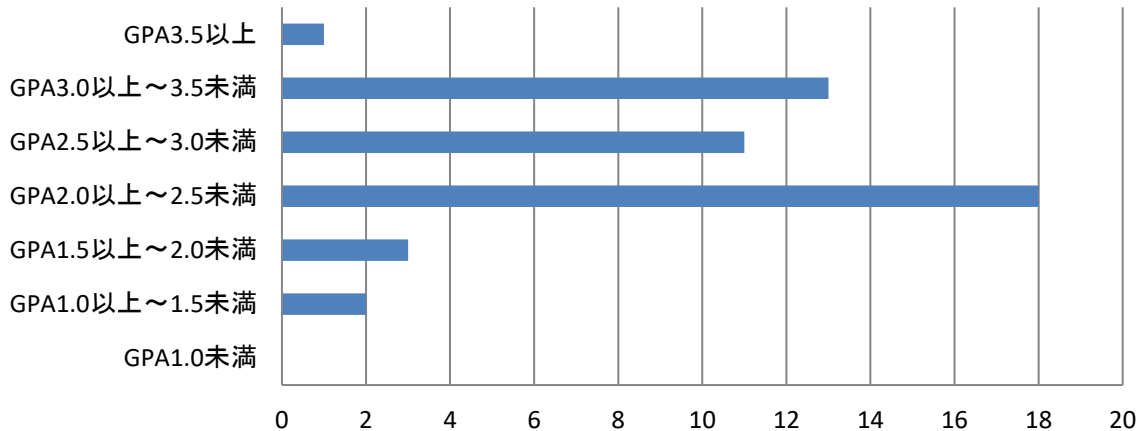

客観的な指標に基づく成績分布

令和4年度GPAの分布状況 (幼児保育学科53期生1年次 48名)

	GPA1.0未満	GPA1.0以上～1.5未満	GPA1.5以上～2.0未満	GPA2.0以上～2.5未満	GPA2.5以上～3.0未満	GPA3.0以上～3.5未満	GPA3.5以上
■ 人数	0	2	3	18	11	13	1

下位4分の1: GPA2.13以下(12名)

客観的な指標に基づく成績分布

令和4年度GPAの分布状況 (幼児保育学科52期生2年次 50名)

	GPA1.0未満	GPA1.0以上～1.5未満	GPA1.5以上～2.0未満	GPA2.0以上～2.5未満	GPA2.5以上～3.0未満	GPA3.0以上～3.5未満	GPA3.5以上
■ 人数	0	1	2	13	23	10	1

下位4分の1 : GPA2.35以下 (12名)